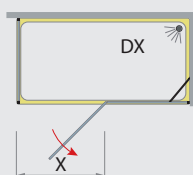

Supplementi

Per misure intermedie applicare il prezzo della misura maggiore.

Per misure maggiori od inferiori a (SPECIALI QUANDO ?) applicare aumento del + 20%

Speciali quando?

SOTTO (L) 65 cm. COMPRESO

SOPRA (L) 163 cm. COMPRESO

ALTEZZA (H) DIVERSA DALLO STANDARD

Consegna

Cristalli in Supplemento:

Consegna in 3 settimane.

Misure massime

(L) 200 cm

(H) 220 cm

Attenzione:

ARTICOLI NON REVERSIBILI

Tempi di consegna (Indicativi)

Finitura Nero Mat: 2/3 settimane