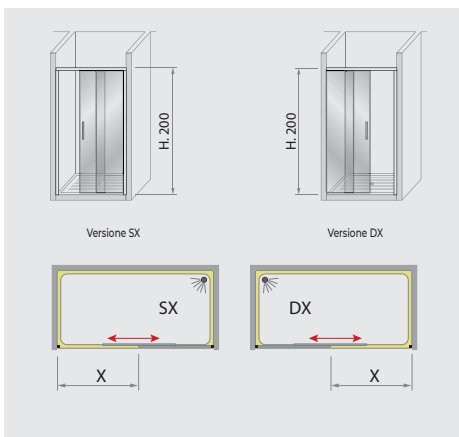

INFO TECNICHE / TECHNICALS INFORMATION

SUPPLEMENTI / EXTRA

Supplementi

*Per misure intermedie applicare il prezzo della misura maggiore.
Per misure maggiori od inferiori a (SPECIALI QUANDO ?) applicare aumento del + 20%*

Speciali quando?

SOTTO (L) 95 cm. COMPRESO
SOPRA (L) 183 cm. COMPRESO
ALTEZZA (H) DIVERSA DALLO STANDARD

Consegna

Cristalli in Supplemento:
Consegna in 3 settimane.

Misure massime

(L) 200 cm
(H) 220 cm

Attenzione:

ARTICOLI NON REVERSIBILI

Tempi di consegna (Indicativi)

Finitura Nero Mat: 2/3 settimane
Finitura Bronzo: 3/4 settimane