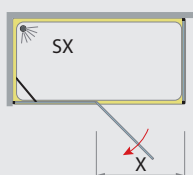

Supplementi

Per misure intermedie applicare il prezzo della misura maggiore.

Per misure maggiori od inferiori a (SPECIALI QUANDO ?) applicare aumento del + 20%

Speciali quando?

SOTTO (L) 65 cm. COMPRESO

SOPRA (L) 163 cm. COMPRESO

ALTEZZA (H) DIVERSA DALLO STANDARD

Consegna

Cristalli in Supplemento:

Consegna in 3 settimane.

Misure massime

(L) 200 cm

(H) 220 cm

Attenzione:

ARTICOLI NON REVERSIBILI

Tempi di consegna (Indicativi)

Finitura Nero Mat: 2/3 settimane