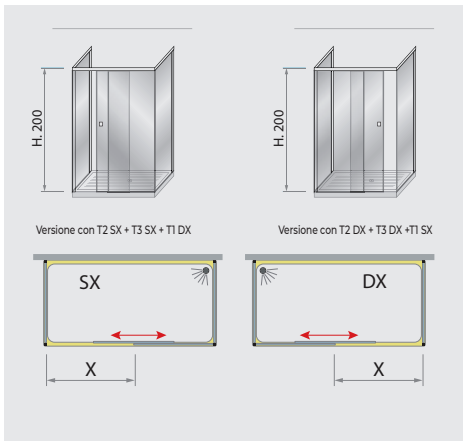

INFO TECNICHE / TECHNICALS INFORMATION   SUPPLEMENTI / EXTRA

Supplementi
Per misure intermedie applicare il prezzo della misura maggiore.
Per misure maggiori od inferiori a (SPECIALI QUANDO ?) applicare aumento del + 20%

Speciali quando?
SOTTO (L) 65 cm. COMPRESO
SOPRA (L) 161 cm. COMPRESO
ALTEZZA (H) DIVERSA DALLO STANDARD

Consegna
Cristalli in Supplemento:
Consegna in 3 settimane.

Misure massime
(L) 200 cm
(H) 220 cm

Attenzione:
ARTICOLI NON REVERSIBILI
Tempi di consegna (Indicativi)
Finitura Nero Mat: 2/3 settimane
Finitura Bronzo: 3/4 settimane