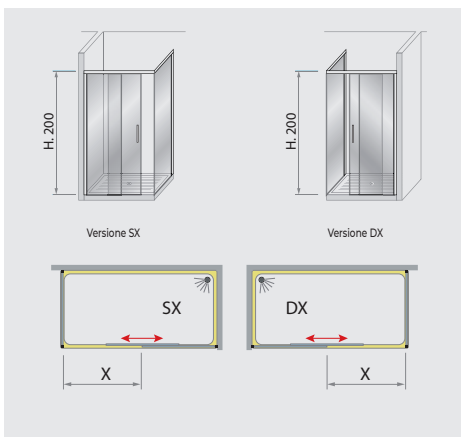

INFO TECNICHE / TECHNICALS INFORMATION

SUPPLEMENTI / EXTRA

Supplementi

*Per misure intermedie applicare il prezzo della misura maggiore.
Per misure maggiori od inferiori a (SPECIALI QUANDO ?) applicare aumento del + 20%*

Speciali quando?

SOTTO (L) 95 cm. COMPRESO
SOPRA (L) 163 cm. COMPRESO
ALTEZZA (H) DIVERSA DALLO STANDARD

Consegna

*Cristalli in Supplemento:
Consegna in 3 settimane.*

Misure massime

*(L) 200 cm
(H) 220 cm*

Attenzione:

ARTICOLI NON REVERSIBILI

Tempi di consegna (Indicativi)

*Finitura Nero Mat: 2/3 settimane
Finitura Bronzo: 3/4 settimane*