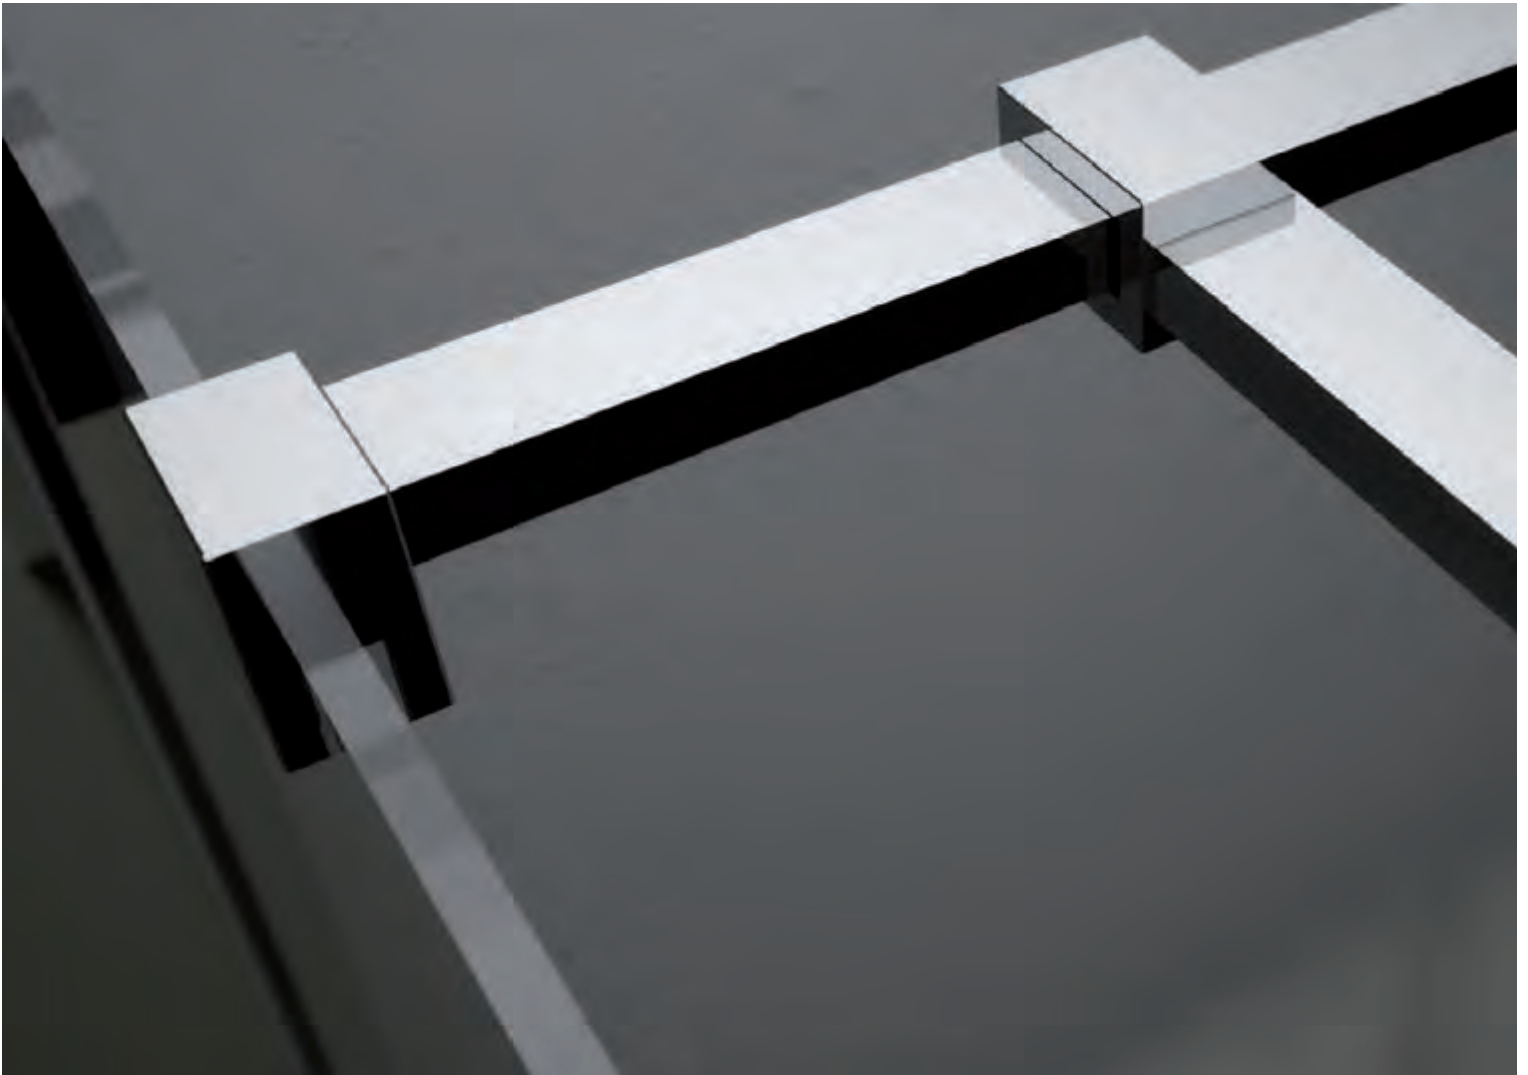

OPEN

BELLEZZA NECESSARIA

2.B

OPEN

Aperto, come lo spazio plasmato da un prodotto capace di sottolineare il valore del cristallo 6-8 millimetri, coniugato con l'eleganza delle linee. Disponibile in diverse finiture di cristalli e profili, è la soluzione progettuale che meglio si adatta a contesti sia moderni che eleganti.

Open, like the space shaped by a product able to emphasize the value of the crystal 6-8 mm, combined with the elegance of the lines. Available in different finishes of crystals and profiles, it is the design solution that best suits both modern and elegant contexts.

WALK-IN

TONDO
Semi circular

PARETE VASCA
Bathscreen

PROFILI

Profilo Argento lucido
Glossy Silver profile

Profilo Cromo
Chrome profile

Profilo Nero opaco
Black mat profile

Profilo Bianco opaco
White mat profile